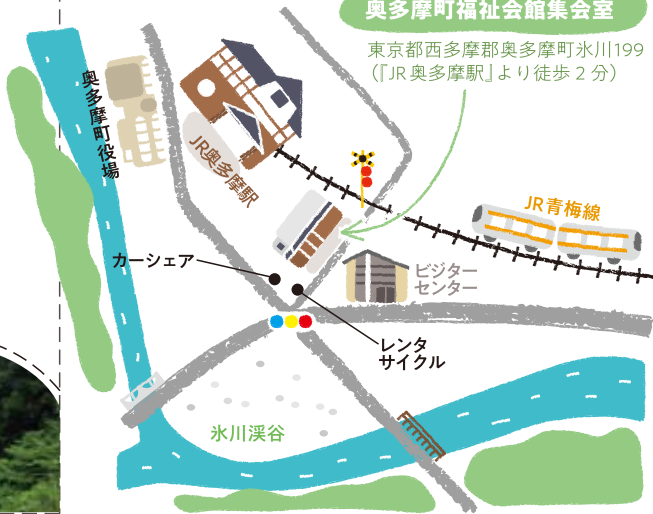

主催:「きく・かく・えがく～東京のふるさと・自然公園～」実行委員会(東京都、奥多摩町、NPO法人共存の森ネットワーク)

協賛:東京ガスグループ「森里海つなぐプロジェクト」 協力:株式会社ベネッセコーポレーション 進研ゼミ 中学講座

助成:トヨタ環境活動助成プログラム 後援:あきる野市、青梅市、日の出町、檜原村

トヨタ環境活動助成プログラム
TOYOTA Environmental Activities Grant Program

進研ゼミ 中学講座

東京ガスグループ