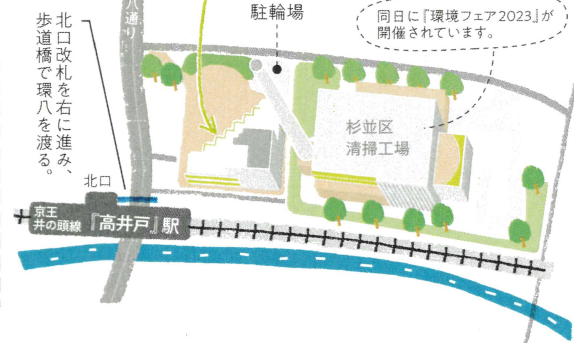

きくかくえがくとは？

—東京のふるさと・自然公園—

都内の小中学生が、東京の自然公園エリアで働き、暮らし、自然のかかわりを熟知している「名人」の知恵や技、生き方などを「聞き書き」し、その体験をもとに物語を創作、影絵芝居で表現するプロジェクトです。本年度は、青梅市・御岳山を舞台に実施しています。参加者の募集は毎年7月頃に行っていますので、ご関心がございましたらHPをご覧ください。

<https://www.kikigaki-jr.net/>

杉並区高井戸地域区民センター

【アクセス】京王井の頭線「高井戸駅」徒歩3分